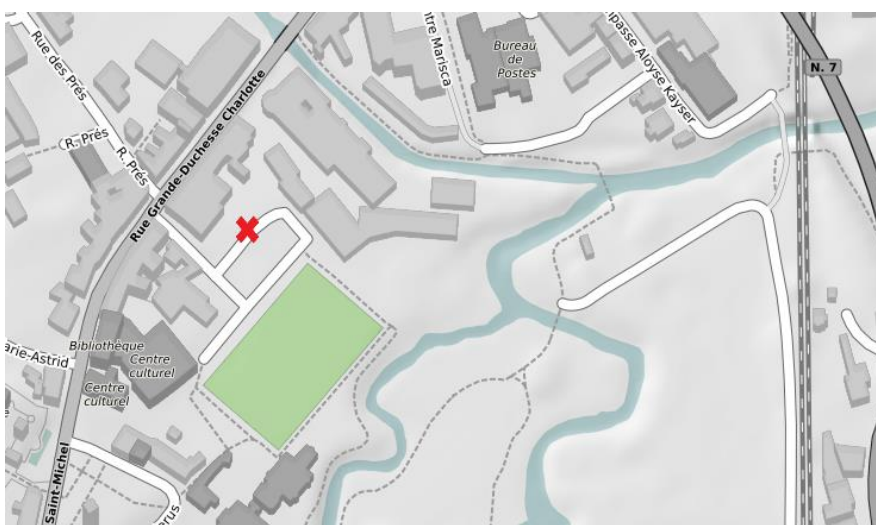

Voyages SIMON S.A.

55, Zone Industrielle

L-9099 Ingeldorf

Tel: 28 13 82 -1

Client: Cooperations a.s.b.l.

Objet: Arrêts pour les navettes

Contact: Mme. MITTHEIS Elvira

Luxembourg-ville (Parking Glacis):

Adresse : Limpertsberg, avenue de la Faïencerie, L-1431

Mersch (Parking AB Park/ Parking Schlasspech)

Adresse : Mersch, rue Jean Majerus, L-7555

Voyages SIMON S.A.

55, Zone Industrielle

L-9099 Ingeldorf

Tel: 28 13 82 -1

Ettebruck (Parking Deichwiesen)

Adresse : Ettebruck, rue du Deich, L-9012