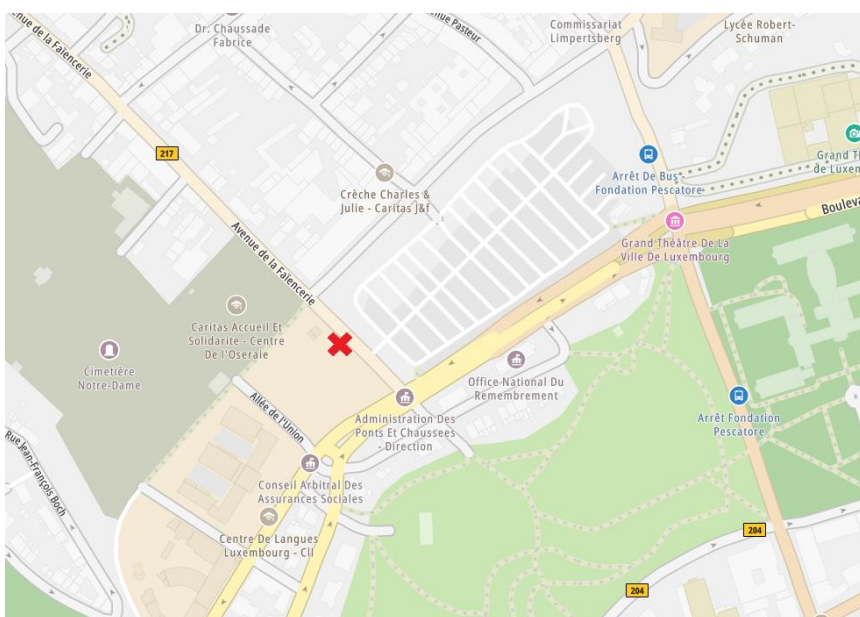

Voyages SIMON S.A.

55, Zone Industrielle

L-9099 Ingeldorf

Tel: 28 13 82 -1

Client: Cooperations a.s.b.l.

Objet: Arrêts pour les navettes

Contact: Mme. MITTHEIS Elvira

Luxembourg-ville (Parking Glacis):

Adresse : Limpertsberg, avenue de la Faïencerie, L-1431

Mersch (Parking AB Park/ Parking Schlasspech)

Adresse : Mersch, rue Jean Majerus, L-7555

Voyages SIMON S.A.

55, Zone Industrielle

L-9099 Ingeldorf

Tel: 28 13 82 -1

Ettebruck (Parking Deichwiesen)

Adresse : Ettebruck, rue du Deich, L-9012